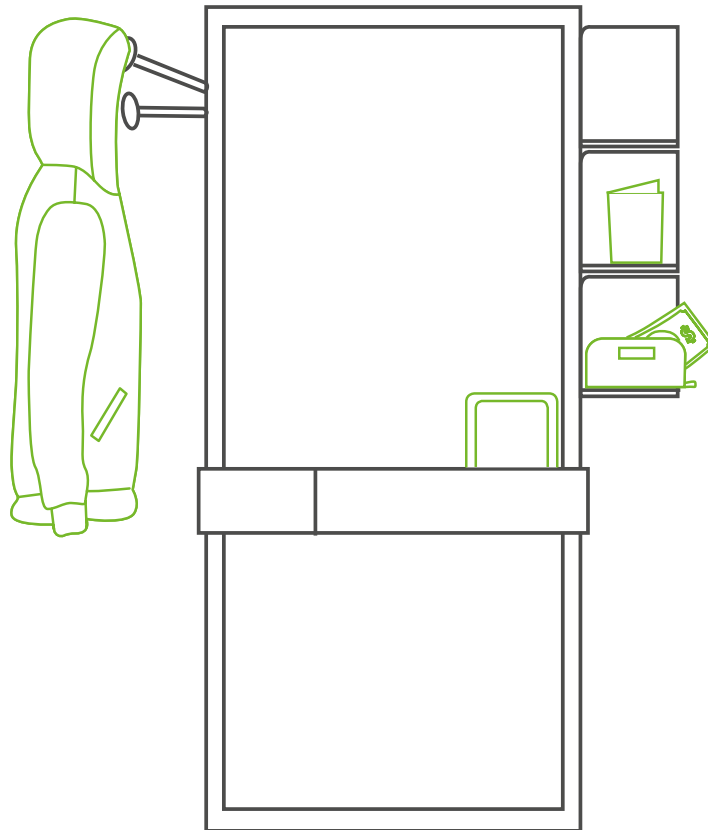

BUBOLA & NAIBO
italian wall decor

ADD

INTERIOR DESIGN COLLECTION

SOLUZIONI INNOVATIVE PER L'ARREDO DELLE PARETI

NON UN SEMPLICE SPECCHIO

Lo specchio come oggetto da incorniciare, elemento vivo che dà profondità allo spazio architettonico e allo stesso tempo dà rilievo a ciò che in quel momento riflette. Dalla cornice di ADD si estendono nuove soluzioni e possibilità attraverso un sistema modulare che libera la fantasia e risponde a piccole grandi esigenze funzionali e personali.

ADD

dimensioni specchio: L50 x H150 / L60 x H180
 dimensioni esterne: L55 x H155 x P7 / L65 x H185 x P7

montaggio: facile

tempo: 15 min

POSIZIONA LO SPECCHIO

FINITURE LEGNO

AGGIUNGI GLI ACCESSORI

			
ADD HANG appendiabiti	ADD HOOK appendino	ADD CUBE DX mensola	ADD CUBE SX mensola
			
ADD TRAY SX vassoietto	ADD TRAY DX vassoietto	solo per specchiera verticale misura L60 x H180 cm	
		ADD BELT contenitore	

ADD

DESIGN CHE OTTIMIZZA LO SPAZIO

Gli accessori progettati per ADD, nella variante destra e sinistra per una maggiore libertà di configurazione, sono: l'appendiabiti (per la versione verticale), una mensola dalla linea minimale, un cubo porta oggetti, un gancio appendiabiti (per la versione orizzontale). Il concept di questo innovativo sistema viene completato dalla scelta accurata di materiali e colori che conferiscono un'eleganza unica e una linea naturale e materica.